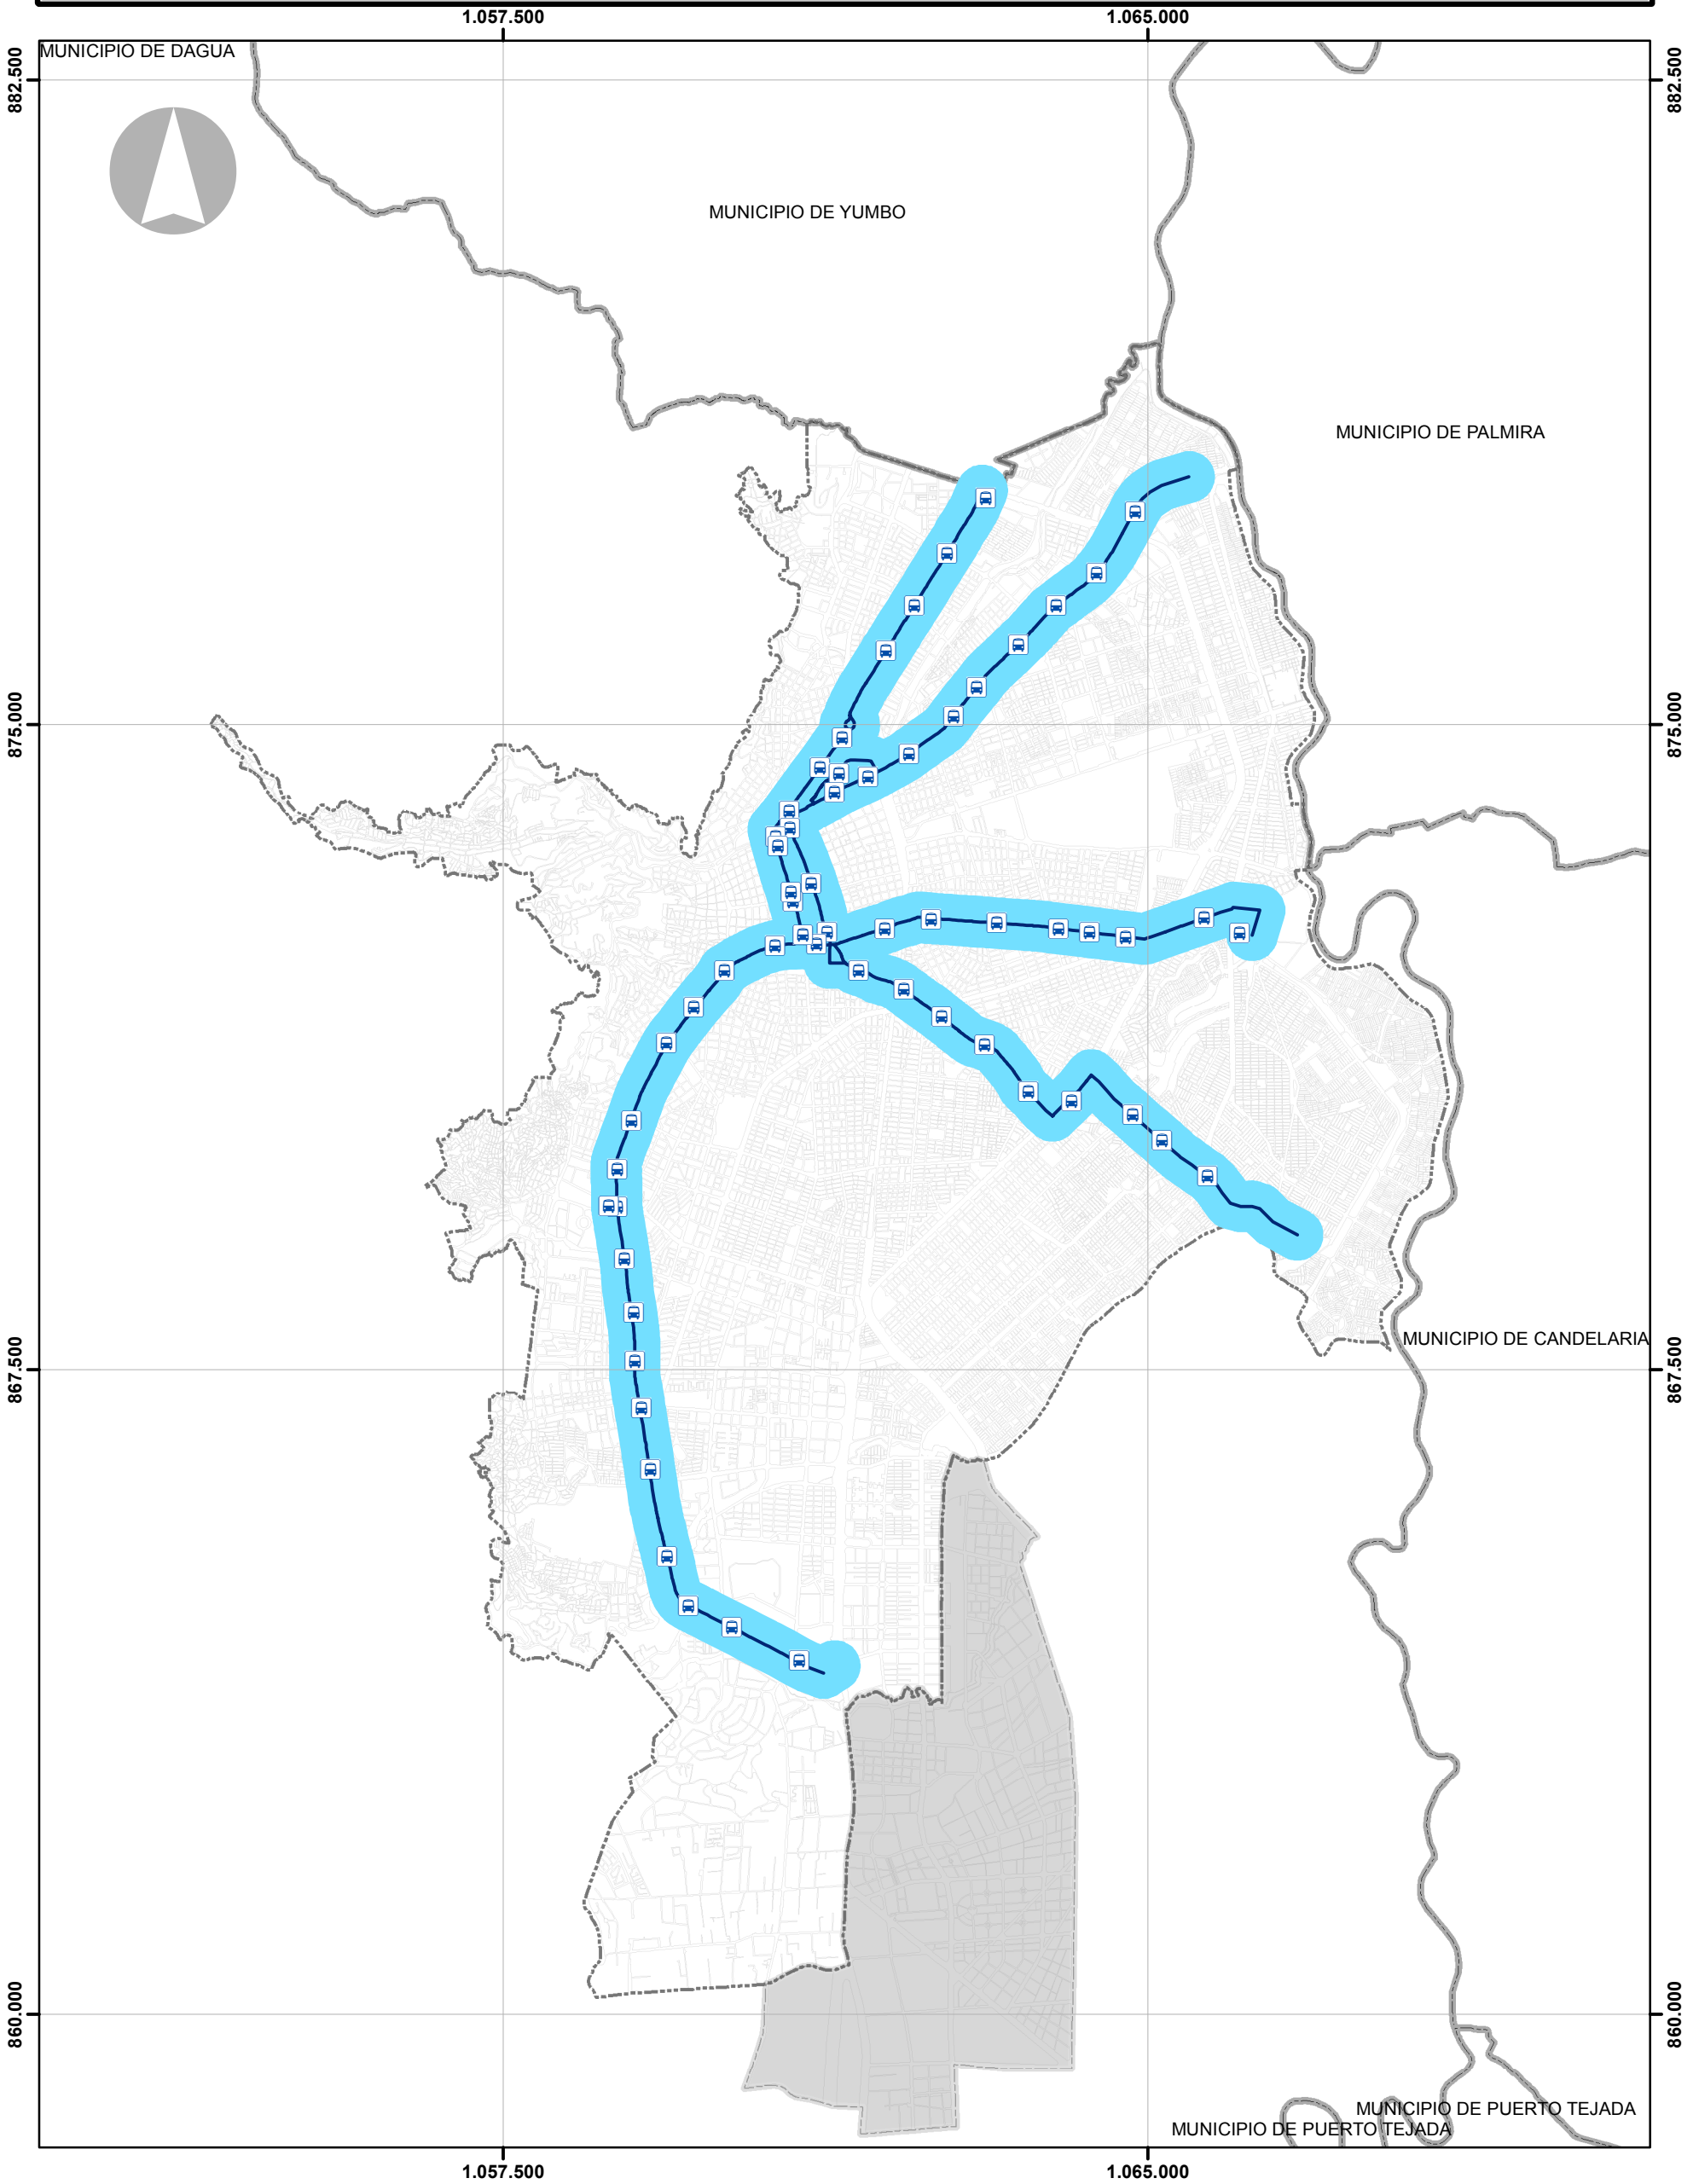

**COBERTURA ESPACIAL DE LAS RUTAS TRONCALES Y EXPRESAS DEL SISTEMA INTEGRADO DE TRANSPORTE MASIVO SITM-MIO**

**LEYENDA**

-  Estaciones SITM-MIO
-  Rutas Troncales y Expresas
-  Cobertura espacial 300m
-  Perímetro urbano
-  Municipios vecinos
-  Área de expansión
-  Manzanas
-  Perímetro municipal

**DEPARTAMENTO ADMINISTRATIVO DE PLANEACION MUNICIPAL**

**PLAN INTEGRAL DE MOVILIDAD URBANA DE CALI - PIMU**

**CONTENIDO:**

Cobertura espacial de las rutas troncales y espresas SITM-MIO

**FUENTES:**

D.A.P.M.  
METRO CALI S.A.

ESCALA: 1:75.000

FECHA: Julio - 2017

NÚMERO PLANO: PL 57 - F1